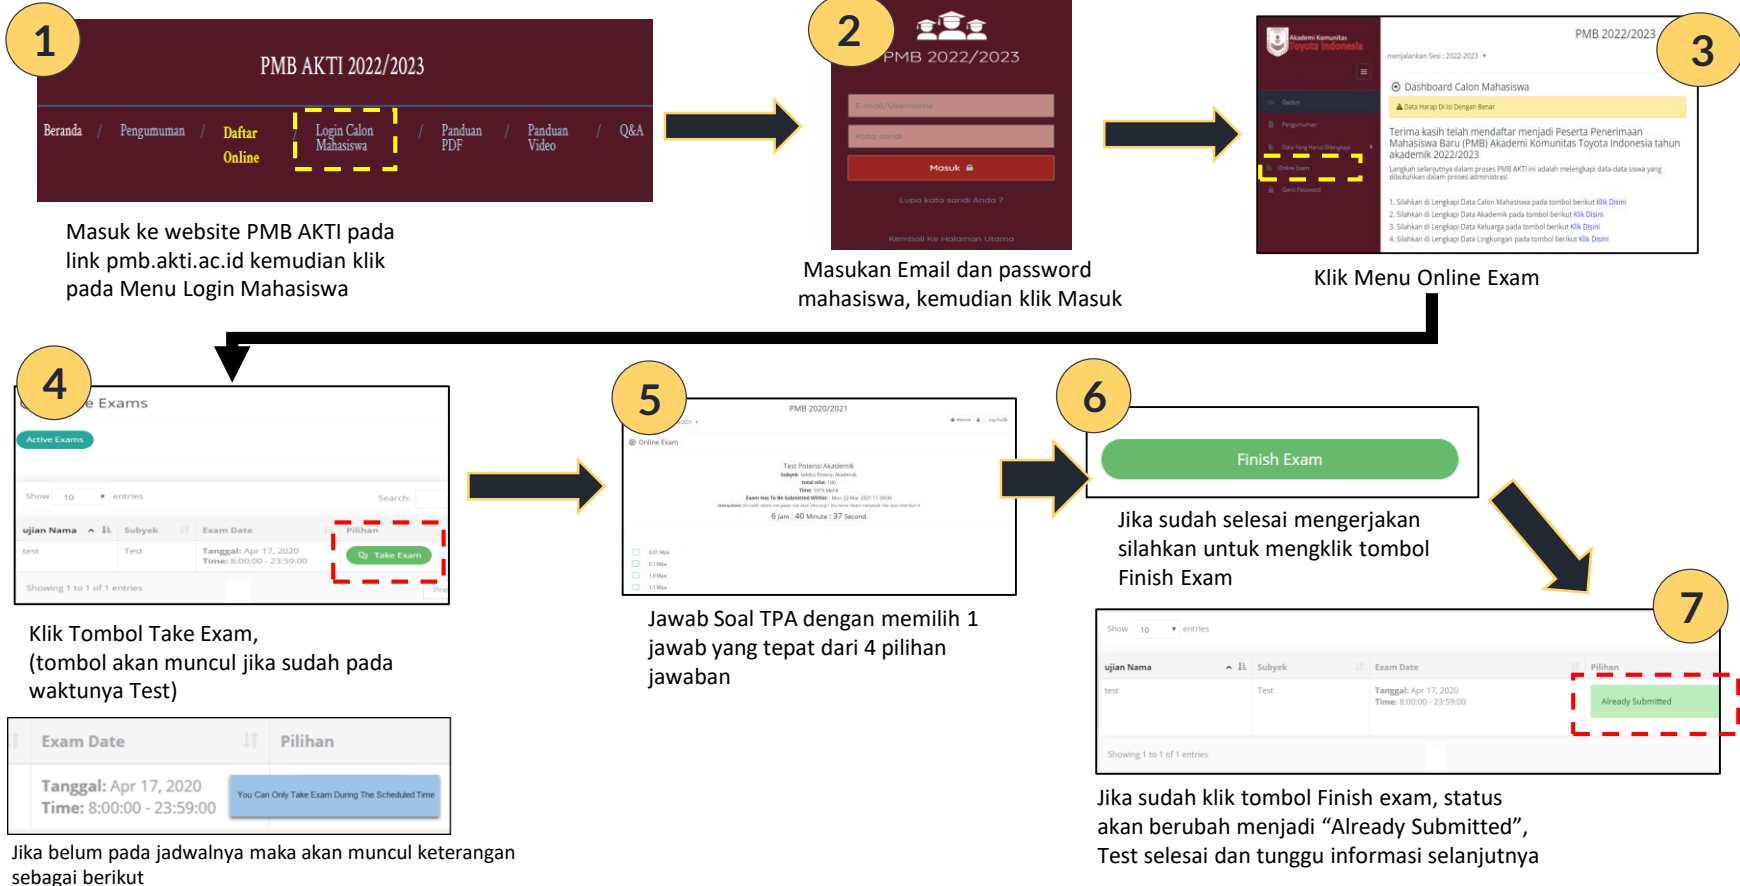

TAHAPAN TEST POTENSI AKADEMIK